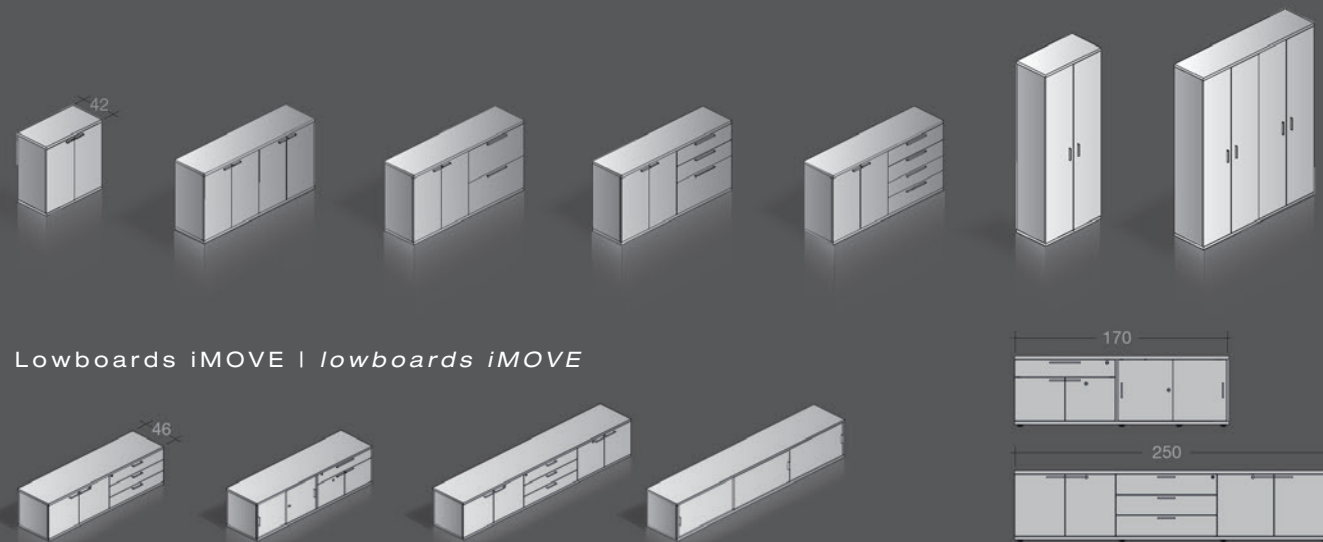

iSCUBE

In ihrer architektonischen Gradlinigkeit setzen die Schränke und Sideboards des Systems iSCUBE Zeichen der Klarheit und Ordnung in jedem stilvollen Büroraum. Die hochaktuellen Material- und Farbwahloptionen ermöglichen ästhetisch anspruchsvolle Büroeinrichtungen. Das Schranksystem ist mit seiner strikt kubischen Formgebung bestens dazu geeignet, die Möbelsysteme iMOVE, iONE und tune in einer homogenen stilvollen Gesamteinrichtung zu ergänzen. Die Farb- und Oberflächenpaletten bis hin zu den ausgewählten Echtholzoberflächen sind perfekt zu kombinieren.

Holz-Schiebetürenschrank

160 cm breit, 202 cm hoch

Korpus: kristallweiß & Echtholz Esche

Cupboard with wooden sliding doors

160 cm wide, 202 cm high

Carcass: crystal white & ash tree veneer

Griff N | handle type N