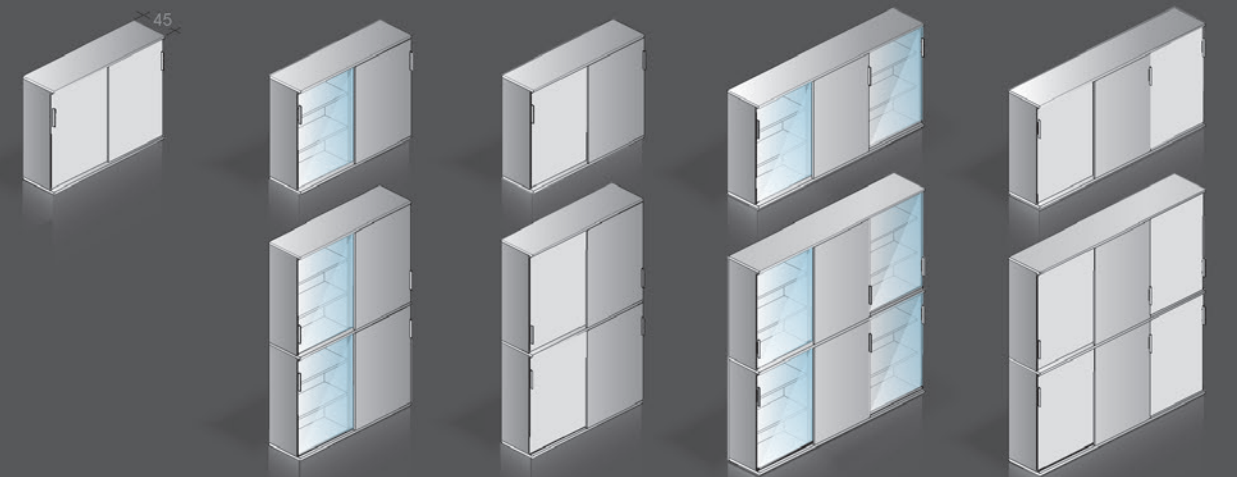

iSCUBE

In ihrer architektonischen Gradlinigkeit setzen die Schränke und Sideboards des Systems iSCUBE Zeichen der Klarheit und Ordnung in jedem stilvollen Büroraum. Die hochaktuellen Material- und Farbwahloptionen ermöglichen ästhetisch anspruchsvolle Büroeinrichtungen. Das Schranksystem ist mit seiner strikt kubischen Formgebung bestens dazu geeignet, die Möbelsysteme iMOVE, iONE und tune in einer homogenen stilvollen Gesamteinrichtung zu ergänzen. Die Farb- und Oberflächenpaletten bis hin zu den ausgewählten Echtholzoberflächen sind perfekt zu kombinieren.

Glas-/Holz-Schiebetürenschränk
240 cm breit, 202 cm hoch
Korpus: kristallweiß
Schiebetüren außen: Glas
Arbeits Tisch: iMOVE^F

Cupboard with glass/wooden sliding doors
240 cm wide, 202 cm high
Carcass: crystal white
Left and right sliding doors: glass
Work station: iMOVE^F

Holz-Schiebetürenschrank

160 cm breit, 202 cm hoch

Korpus: kristallweiß & Echtholz Esche

Cupboard with wooden sliding doors

160 cm wide, 202 cm high

Carcass: crystal white & ash tree veneer

Griff N | handle type N