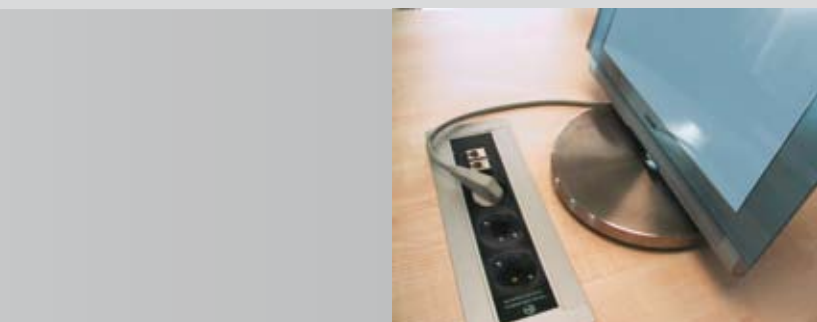

GO² Move Sit/Stand Desking

ALLES IST IN BEWEGUNG UND NICHTS BLEIBT STEHEN.

EVERYTHING MOVES AND NOTHING STANDS STILL.

HERAKLIT
(540-480 v. CHR.)

variable Ausgangshöhe
initial height adjustment

Höhenverstellung
height adjustment