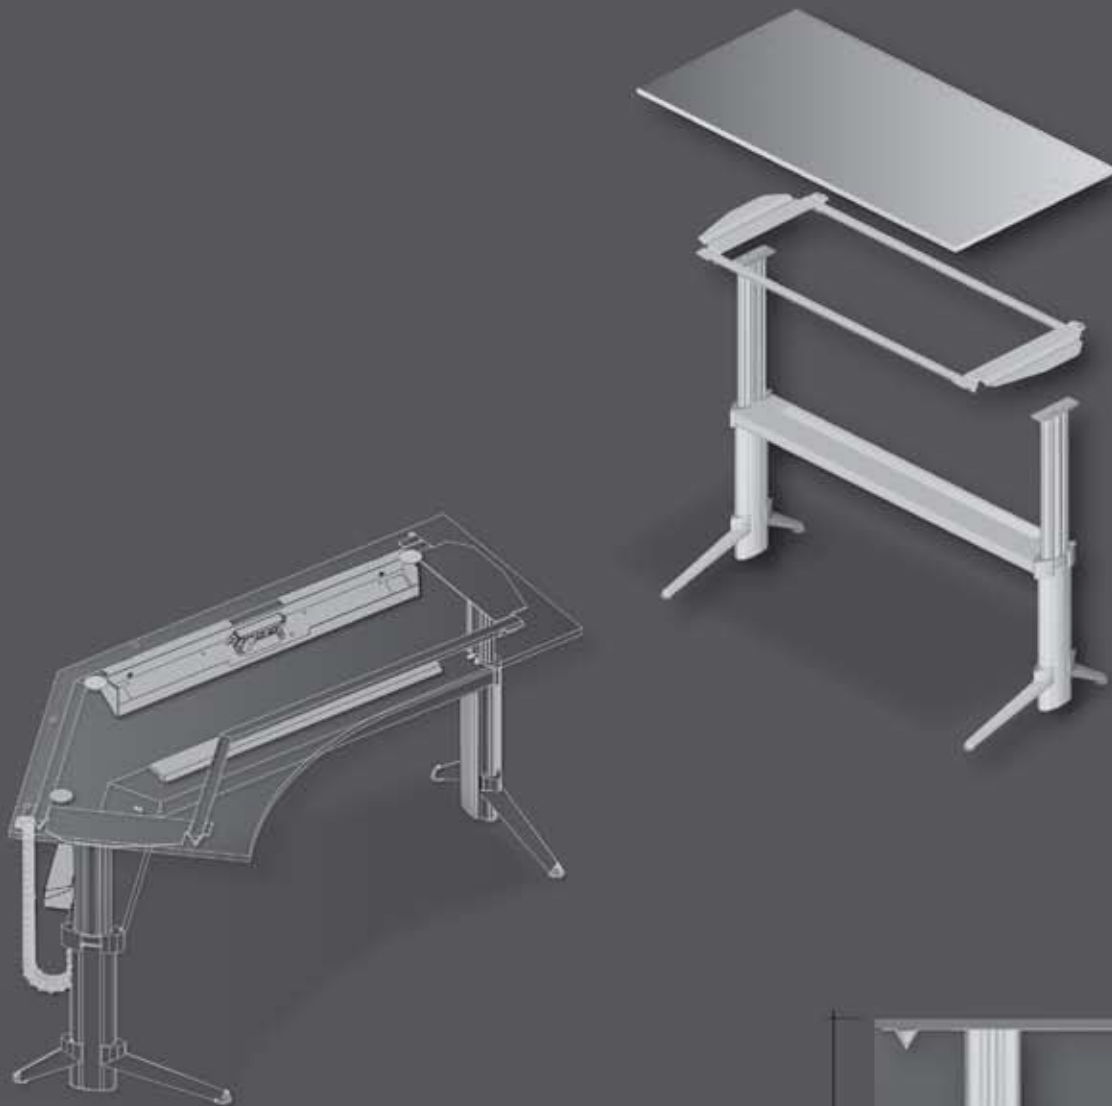

GO² Move Sit/Stand Desking

ALLES IST IN BEWEGUNG UND NICHTS BLEIBT STEHEN.

EVERYTHING MOVES AND NOTHING STANDS STILL.

HERAKLIT
(540-480 v. CHR.)

variable Ausgangshöhe
initial height adjustment

Höhenverstellung
height adjustment