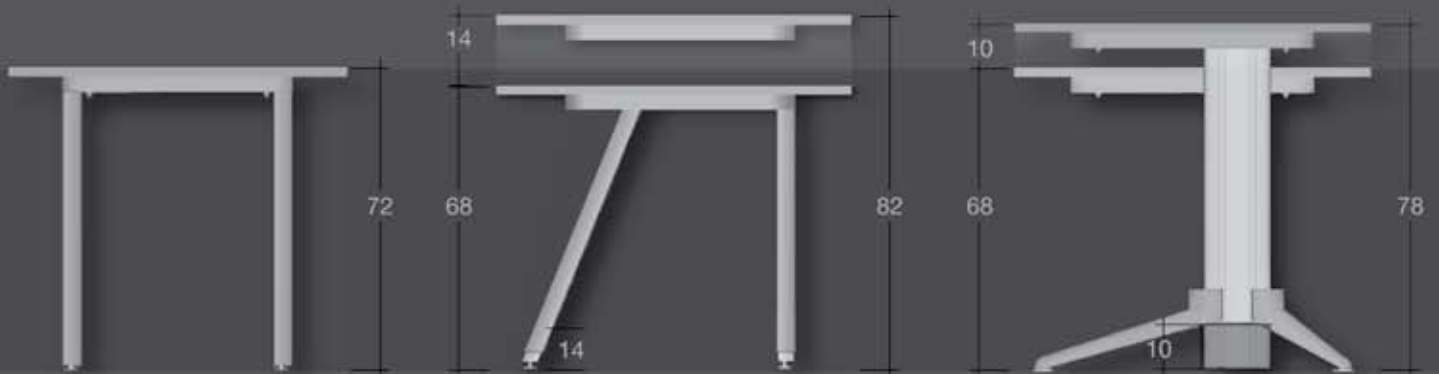

GO² Move Sit/Stand Desking

ALLES IST IN BEWEGUNG UND NICHTS BLEIBT STEHEN.

EVERYTHING MOVES AND NOTHING STANDS STILL.

HERAKLIT
(540-480 v. CHR.)

variable Ausgangshöhe
initial height adjustment

Höhenverstellung
height adjustment