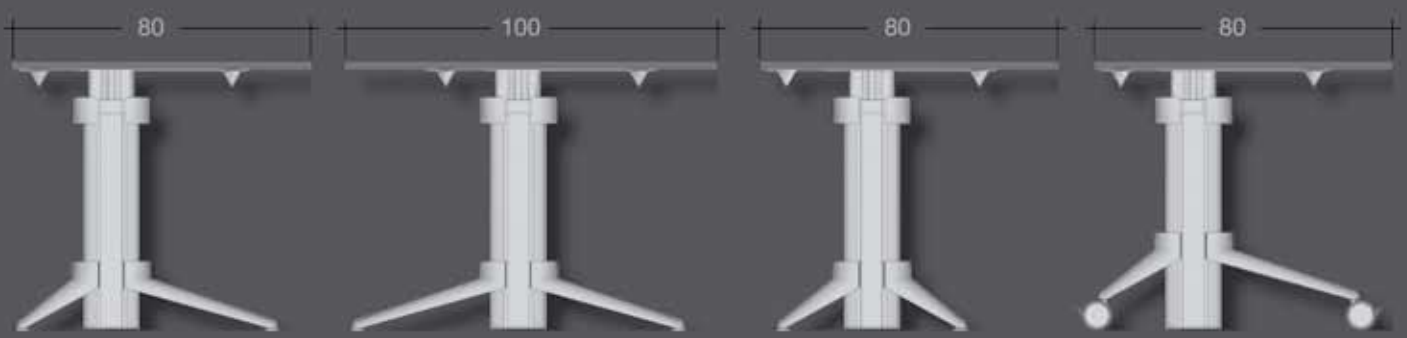

GO² Move Sit/Stand Desking

ALLES IST IN BEWEGUNG UND NICHTS BLEIBT STEHEN.

EVERYTHING MOVES AND NOTHING STANDS STILL.

HERAKLIT
(540-480 v. CHR.)

variable Ausgangshöhe
initial height adjustment

Höhenverstellung
height adjustment