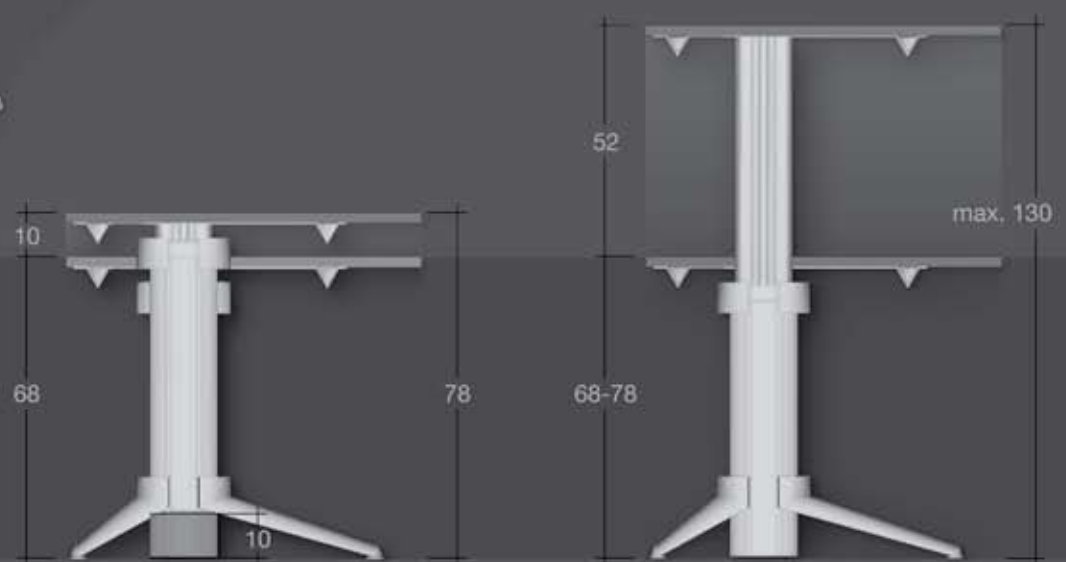

GO² Move Sit/Stand Desking

ALLES IST IN BEWEGUNG UND NICHTS BLEIBT STEHEN.

EVERYTHING MOVES AND NOTHING STANDS STILL.

HERAKLIT
(540-480 v. CHR.)

variable Ausgangshöhe
initial height adjustment

Höhenverstellung
height adjustment

Höheneinstellung
height adjustment

Höheneinstellung
height adjustment

To find out more about all of the different aspects of
GO2 Move Sit/Stand Desking,
give us a call or visit our website, coronagroupinc.com.